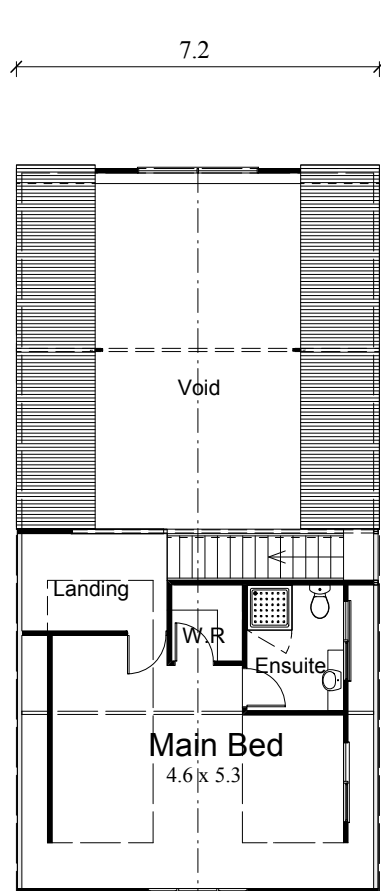

# Stirling

0800 4A C KIT (422548)  
[customkit@clear.net.nz](mailto:customkit@clear.net.nz)  
[www.customkit.co.nz](http://www.customkit.co.nz)

Living Up: 47m<sup>2</sup>

Living Down: 194m<sup>2</sup>  
 Verandah: 60m<sup>2</sup>