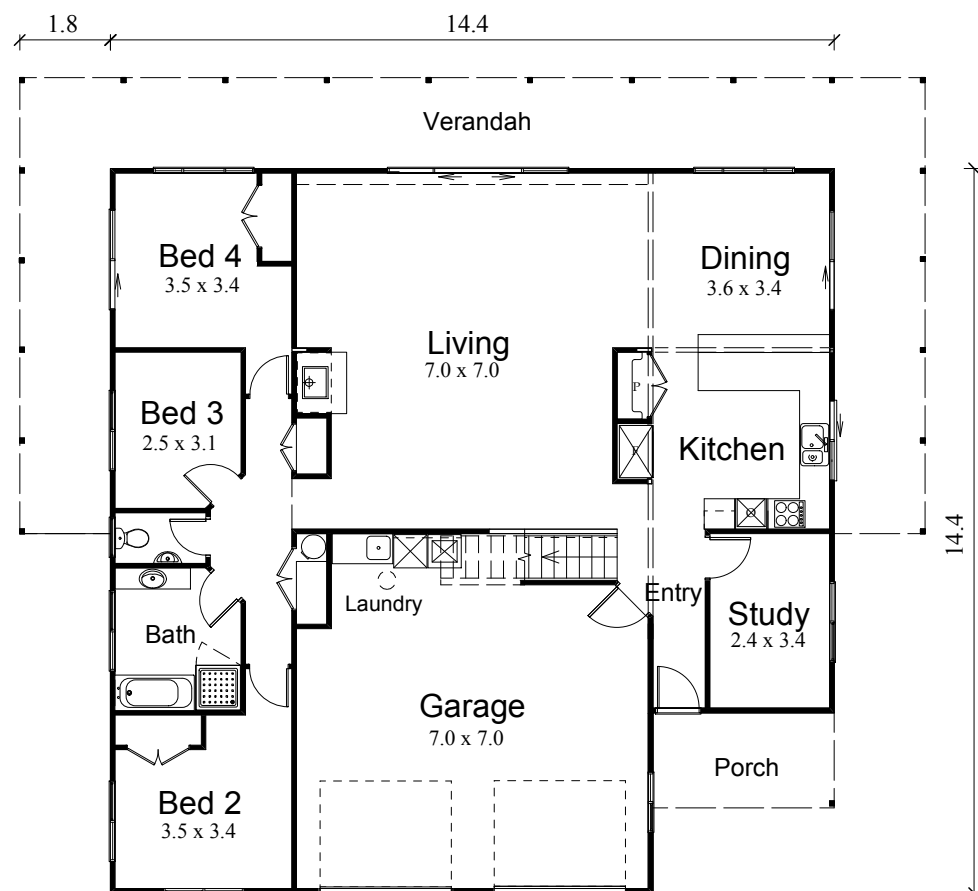

# Stirling

0800 4A C KIT (422548)  
[customkit@clear.net.nz](mailto:customkit@clear.net.nz)  
[www.customkit.co.nz](http://www.customkit.co.nz)

Living Up: 47m<sup>2</sup>

Living Down: 194m<sup>2</sup>  
 Verandah: 60m<sup>2</sup>