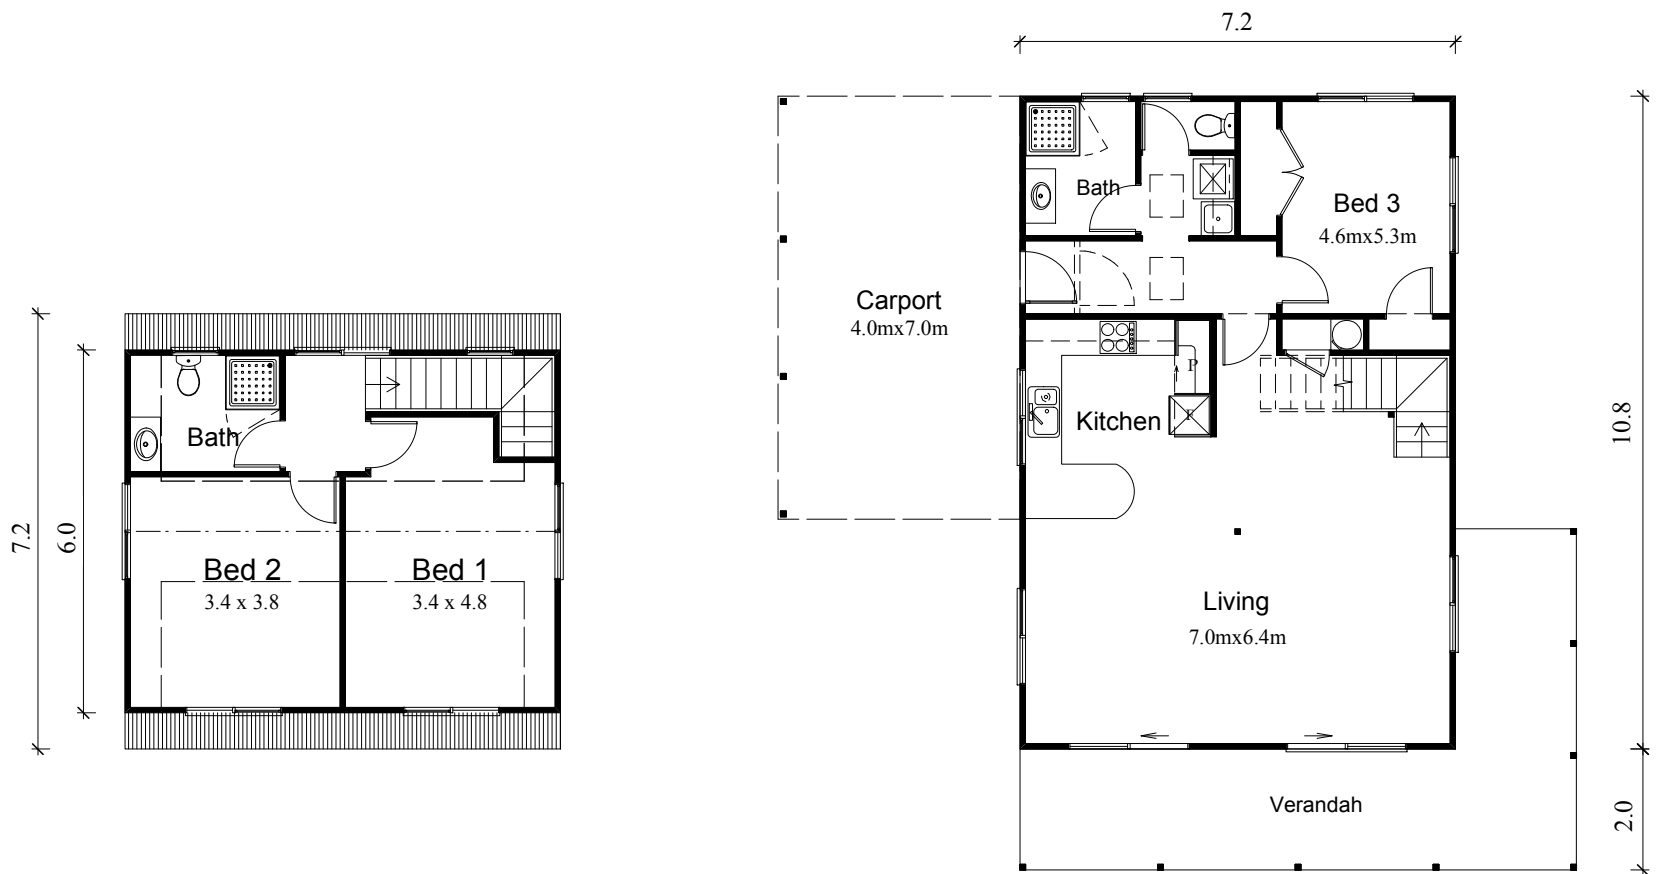

# Briar Cottage

0800 4A C KIT (422548)

[customkit@clear.net.nz](mailto:customkit@clear.net.nz)

[www.customkit.co.nz](http://www.customkit.co.nz)

Living Up: 52m<sup>2</sup>

Living Down: 78m<sup>2</sup>  
 Verandah: 26m<sup>2</sup>  
 Carport: 28m<sup>2</sup>