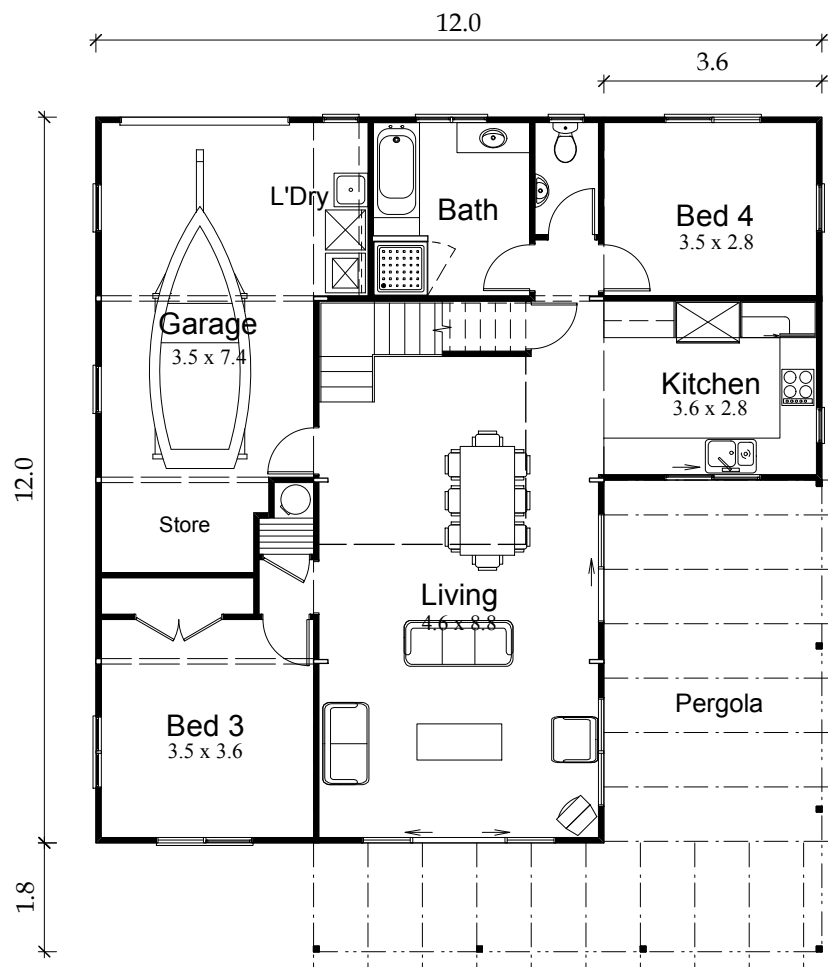

# Ardwell

0800 4A C KIT (422548)

[customkit@clear.net.nz](mailto:customkit@clear.net.nz)

[www.customkit.co.nz](http://www.customkit.co.nz)

Living Up: 57m<sup>2</sup>

Living Down: 122m<sup>2</sup>  
Pergola: 37m<sup>2</sup>