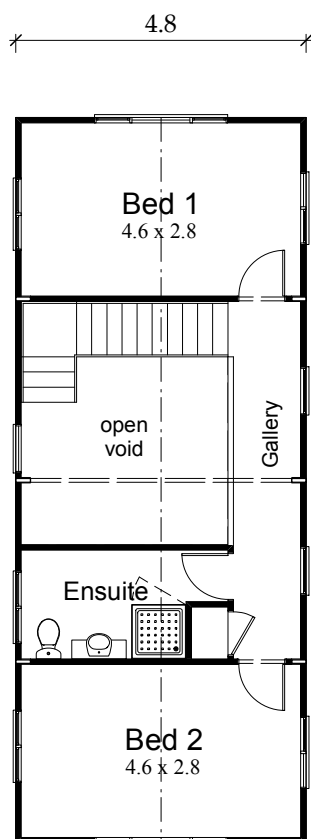

# Ardwell

0800 4A C KIT (422548)

[customkit@clear.net.nz](mailto:customkit@clear.net.nz)

[www.customkit.co.nz](http://www.customkit.co.nz)

Living Up: 57m<sup>2</sup>

Living Down: 122m<sup>2</sup>  
Pergola: 37m<sup>2</sup>